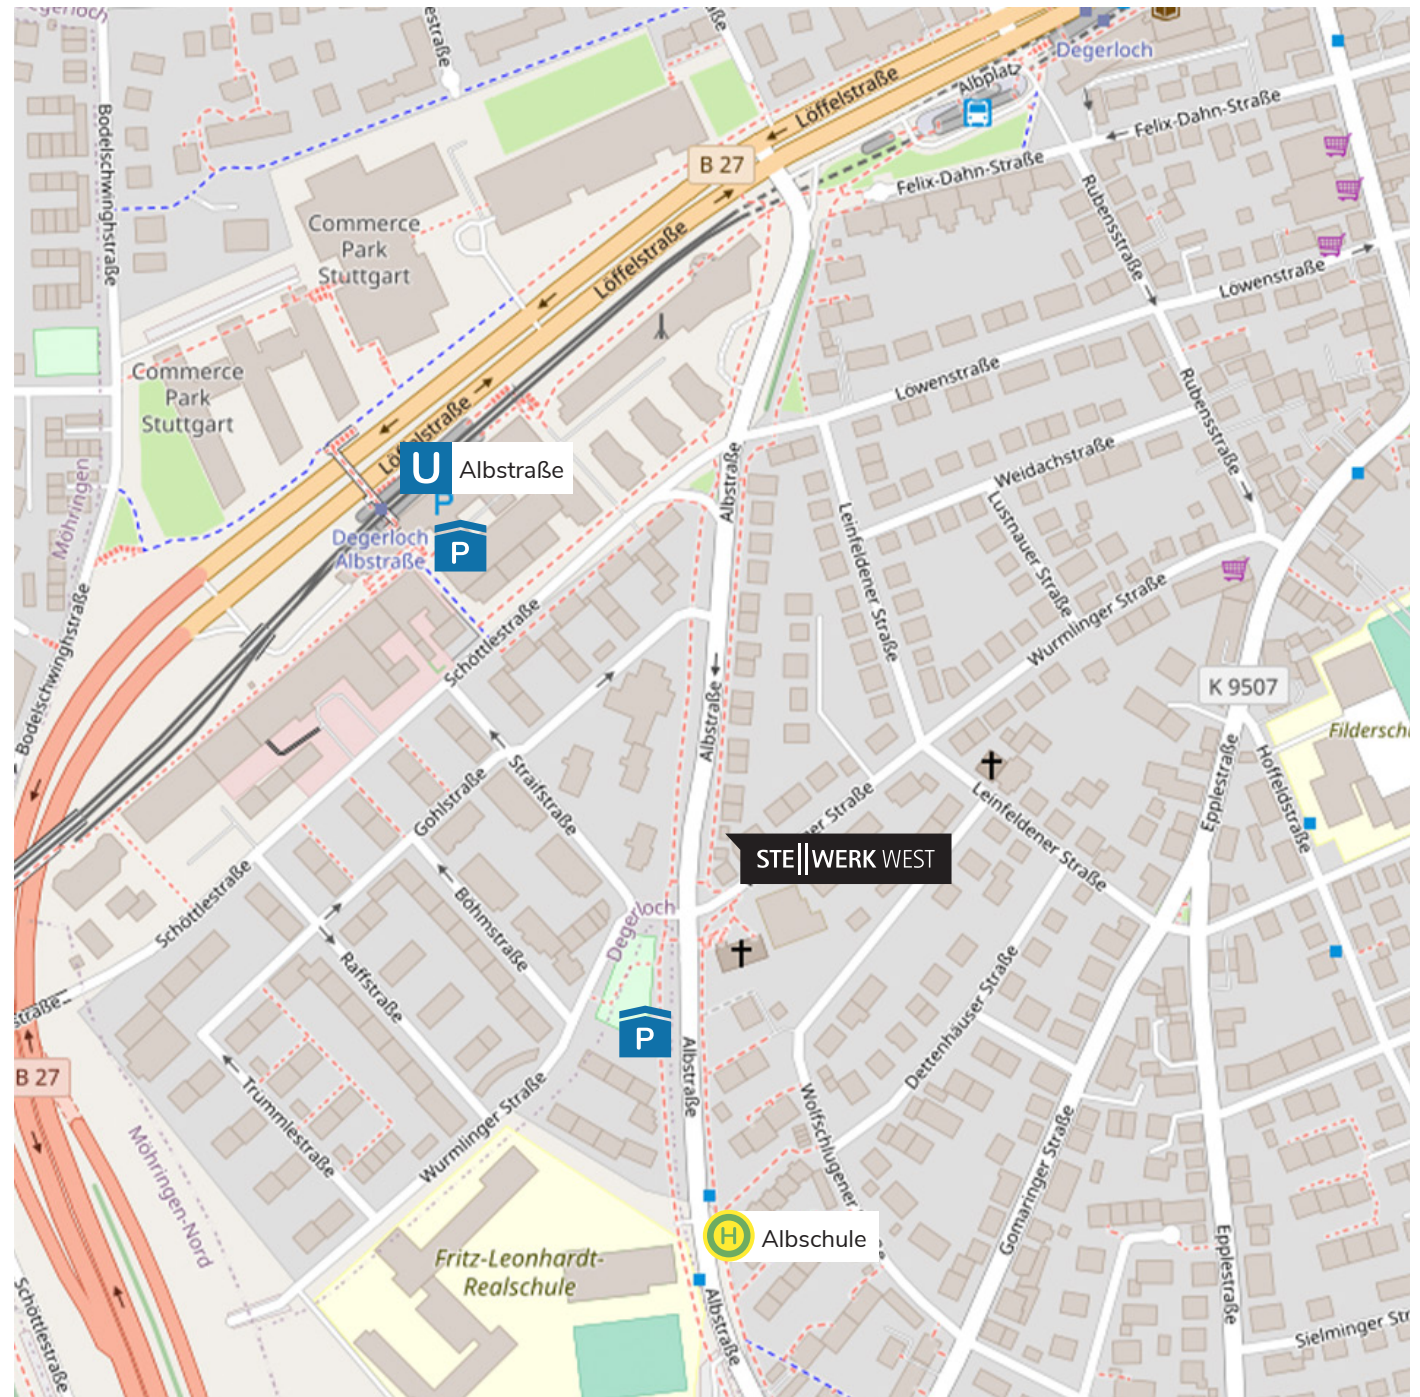

# Anfahrtsplan

## Tiny House

Albstraße 49 || 70597 Stuttgart-Degerloch

### Anreise mit öffentlichen Verkehrsmitteln:

**U** U5/U6/U8/U12 bis Albstraße Degerloch  
Fußweg zum Tiny House ca. 5 Minuten

**H** Linie 70/71/73/74/76/77 bis Albschule  
Fußweg zum Tiny House ca. 5 Minuten

### Parkmöglichkeiten:

**P** P+R Parkhaus Albstraße Degerloch,  
Löffelstraße 43  
öffentlicher Parkplatz in der Albstraße